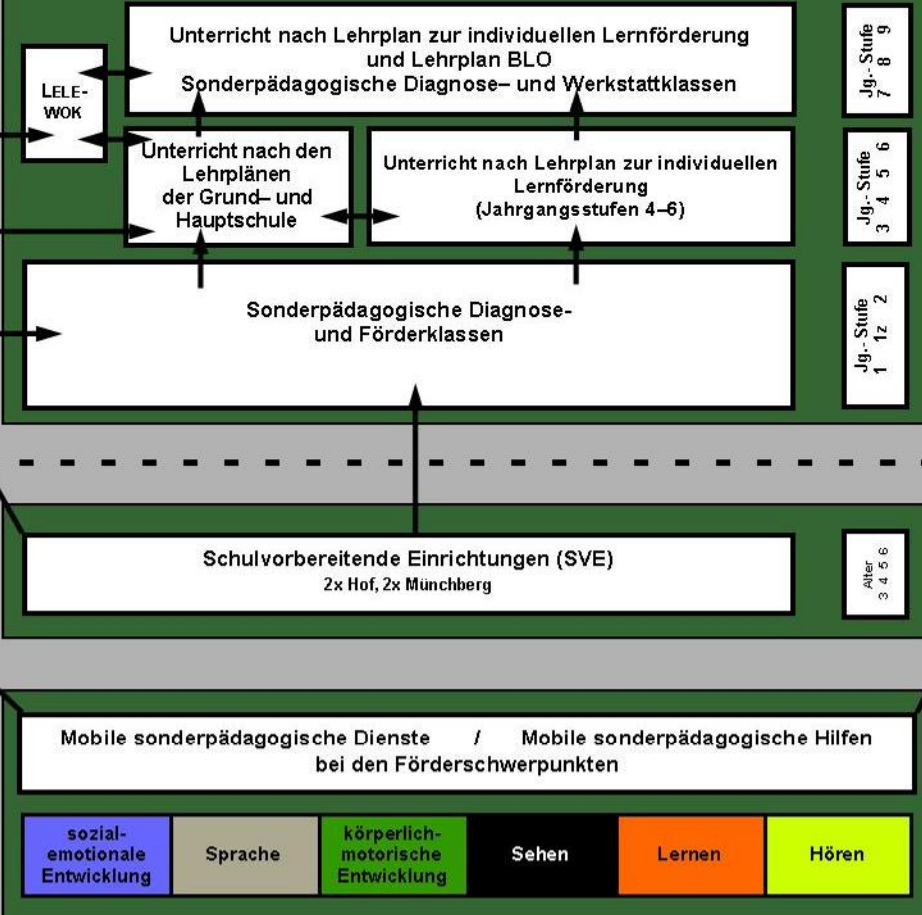

**Einzugsbereich und Aufgabenfelder
des Priv. Sonderpädagogischen Förderzentrums Hof**

**Privates
Sonderpädagogisches Förderzentrum Hof
Bonhoefferschule Hof**

Kooperation mit Schulen

Angerschule Hof	Parkschule Münchberg
Christian-Wolfrum-Schule Hof	VS Münchberg-Poppenreuth
Eichendorffschule Hof	VS Oberkotzau
Hofecker Schule Hof	VS Regnitzlosau
Grundschule Krötenbruck Hof	Gutenbergschule Rehau
Schule Moschendorf Hof	Pestalozzischule Rehau
Münsterschule Hof	Grundschule Schwarzenbach
Neustädter Schule Hof	Hauptschule Schwarzenbach
Sophienschule Hof	VS Stammbach
VS Bayer, Vogtland Feilitzsch	VS Tauperlitz
VS Konradsreuth	VS Weißdorf-Sparneck
Kreuzbergschule Münchberg	VS Zell

MOBILE SONDERPÄDAGOGISCHE DIENSTE

Hauptschule
Grundschule

Kooperation mit Kindergärten

Arbeitswohlfahrt Mittl. Anger Hof	Lutherkirche Hof
Arbeitswohlfahrt Theresienstein Hof	Neustadt Hof
Auferstehungskirche Hof	St. Konrad Hof
Am Lindenbühl Hof	St. Fius Hof
Christuskirche Hof	St. Elisabethenheim 1 Hof
Dreifaltigkeitskirche Hof	St. Elisabethenheim 2 Hof
St. Johannes 1 Hof	Päd.-Therap. Kindergarten Hof
St. Johannes 2 Hof	Waldorfindergarten Hof
Kreuzkirche Hof	Integrat. KiGa im TPZ Hof
St. Lorenz 1 Hof	Gattendorf
St. Lorenz 2 Hof	Köditz
Konradsreuth	Regnitzlosau
Leupoldsgrün	Rehau
Kath. KiGa Münchberg	Hühneräbchen Schwarzenbach/S.
Förlbauer Str. Schwarzenbach/S.	Karlstraße Schwarzenbach/S.
Tauperlitz	Trogen-Feilitzsch
Töpen	Zell